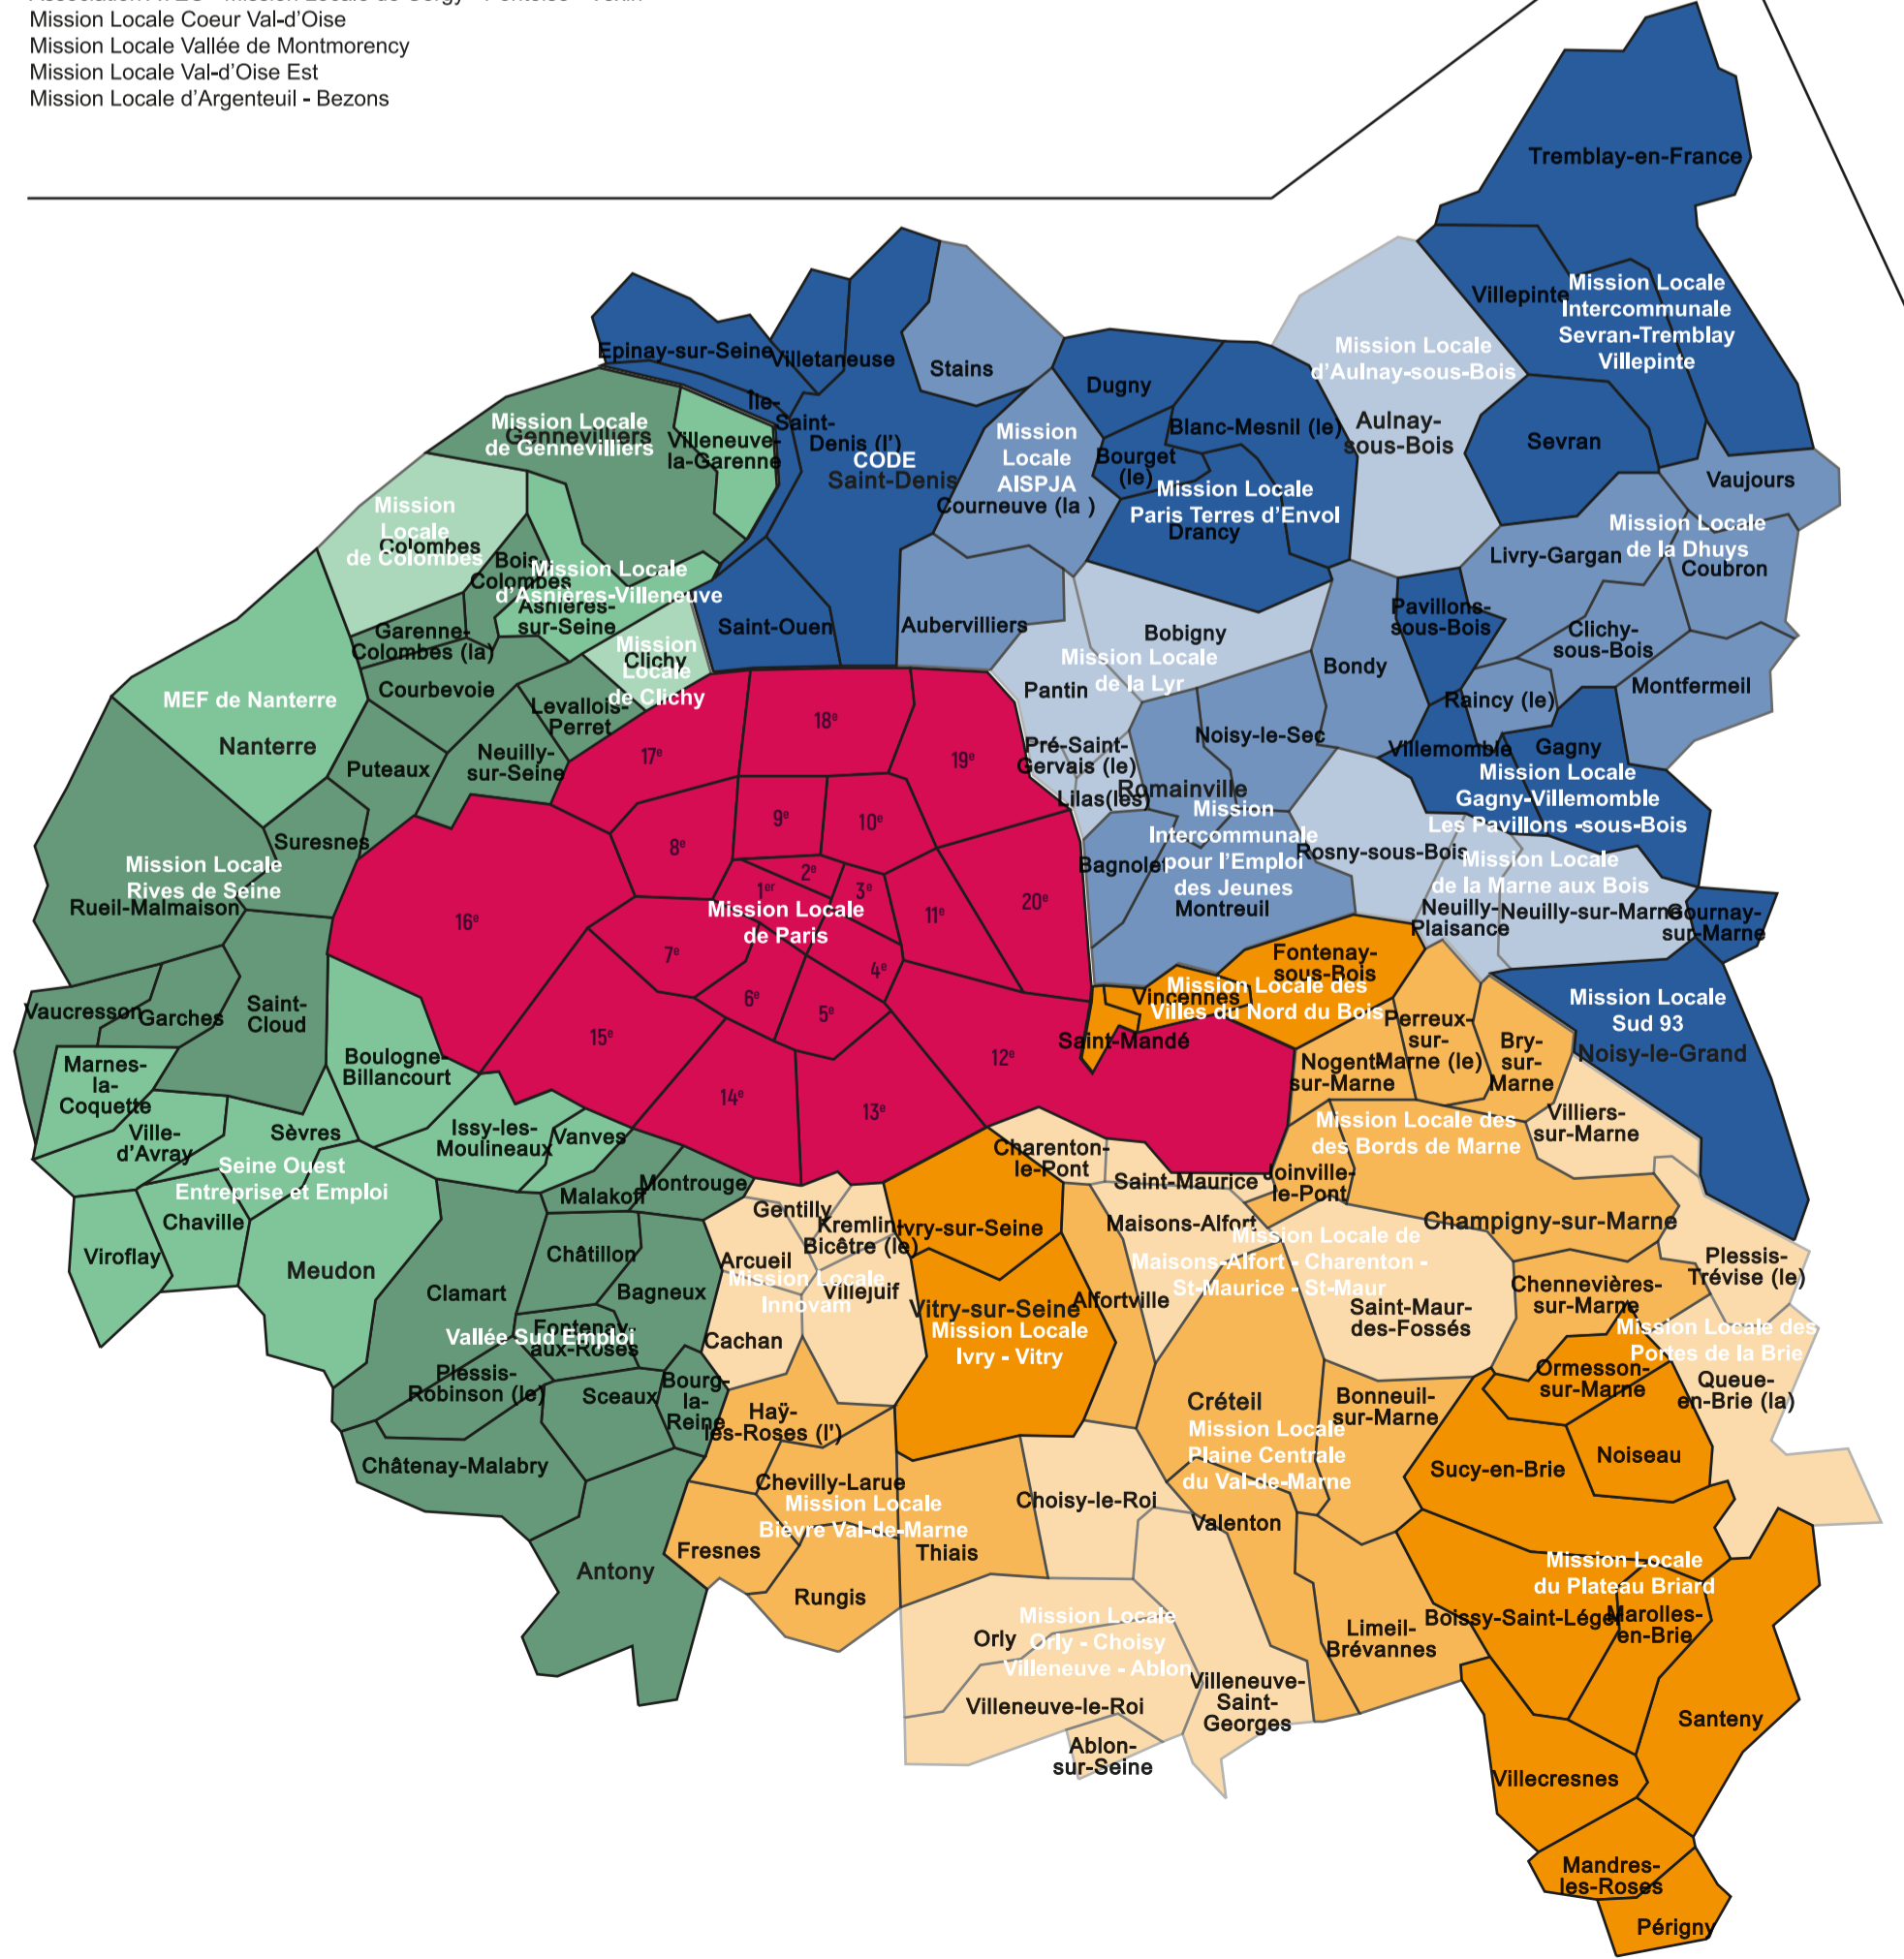

77 - Seine-et-Marne - 10 Missions Locales

78 - Yvelines - 8 Missions Locales

91 - Essonne - 7 Missions Locales

92 - Hauts-de-Seine - 8 Missions Locales

93 - Seine-Saint-Denis - 11 Missions Locales

94 - Val-de-Marne - 10 Missions Locales

Mission Locale Innovam
Mission Locale d'Iry - Vitry
Mission Locale Plaine Centrale du Val-de-Marne
Mission Locale de Maisons-Alfort - Charenton - Saint-Maurice - Saint-Maur
Mission Locale des Villes du Nord du Bois
Mission Locale des Bords de Marne
Mission Locale des Portes de la Brie
Mission Locale Bièvre Val-de-Marne
Mission Locale Orly - Choisy - Villeneuve - Ablon
Mission Locale du Plateau Briard

95 - Val-d'Oise - 5 Missions Locales

Légende :

- Perimètre d'une commune
- Nom d'une commune
- Nom d'une Mission Locale

Nota bene :

Le périmètre de la MDEF Grand Paris Sud est en deux parties et à cheval entre l'Essonne et la Seine-et-Marne.

Le périmètre de la Mission Locale d'Asnières-Villeneuve est en deux parties.

Fond de carte : Insitut Paris Région
Données cartographiques au 1er janvier 2026
Informations complémentaires : Association Régionale des Missions Locales d'Île-de-France