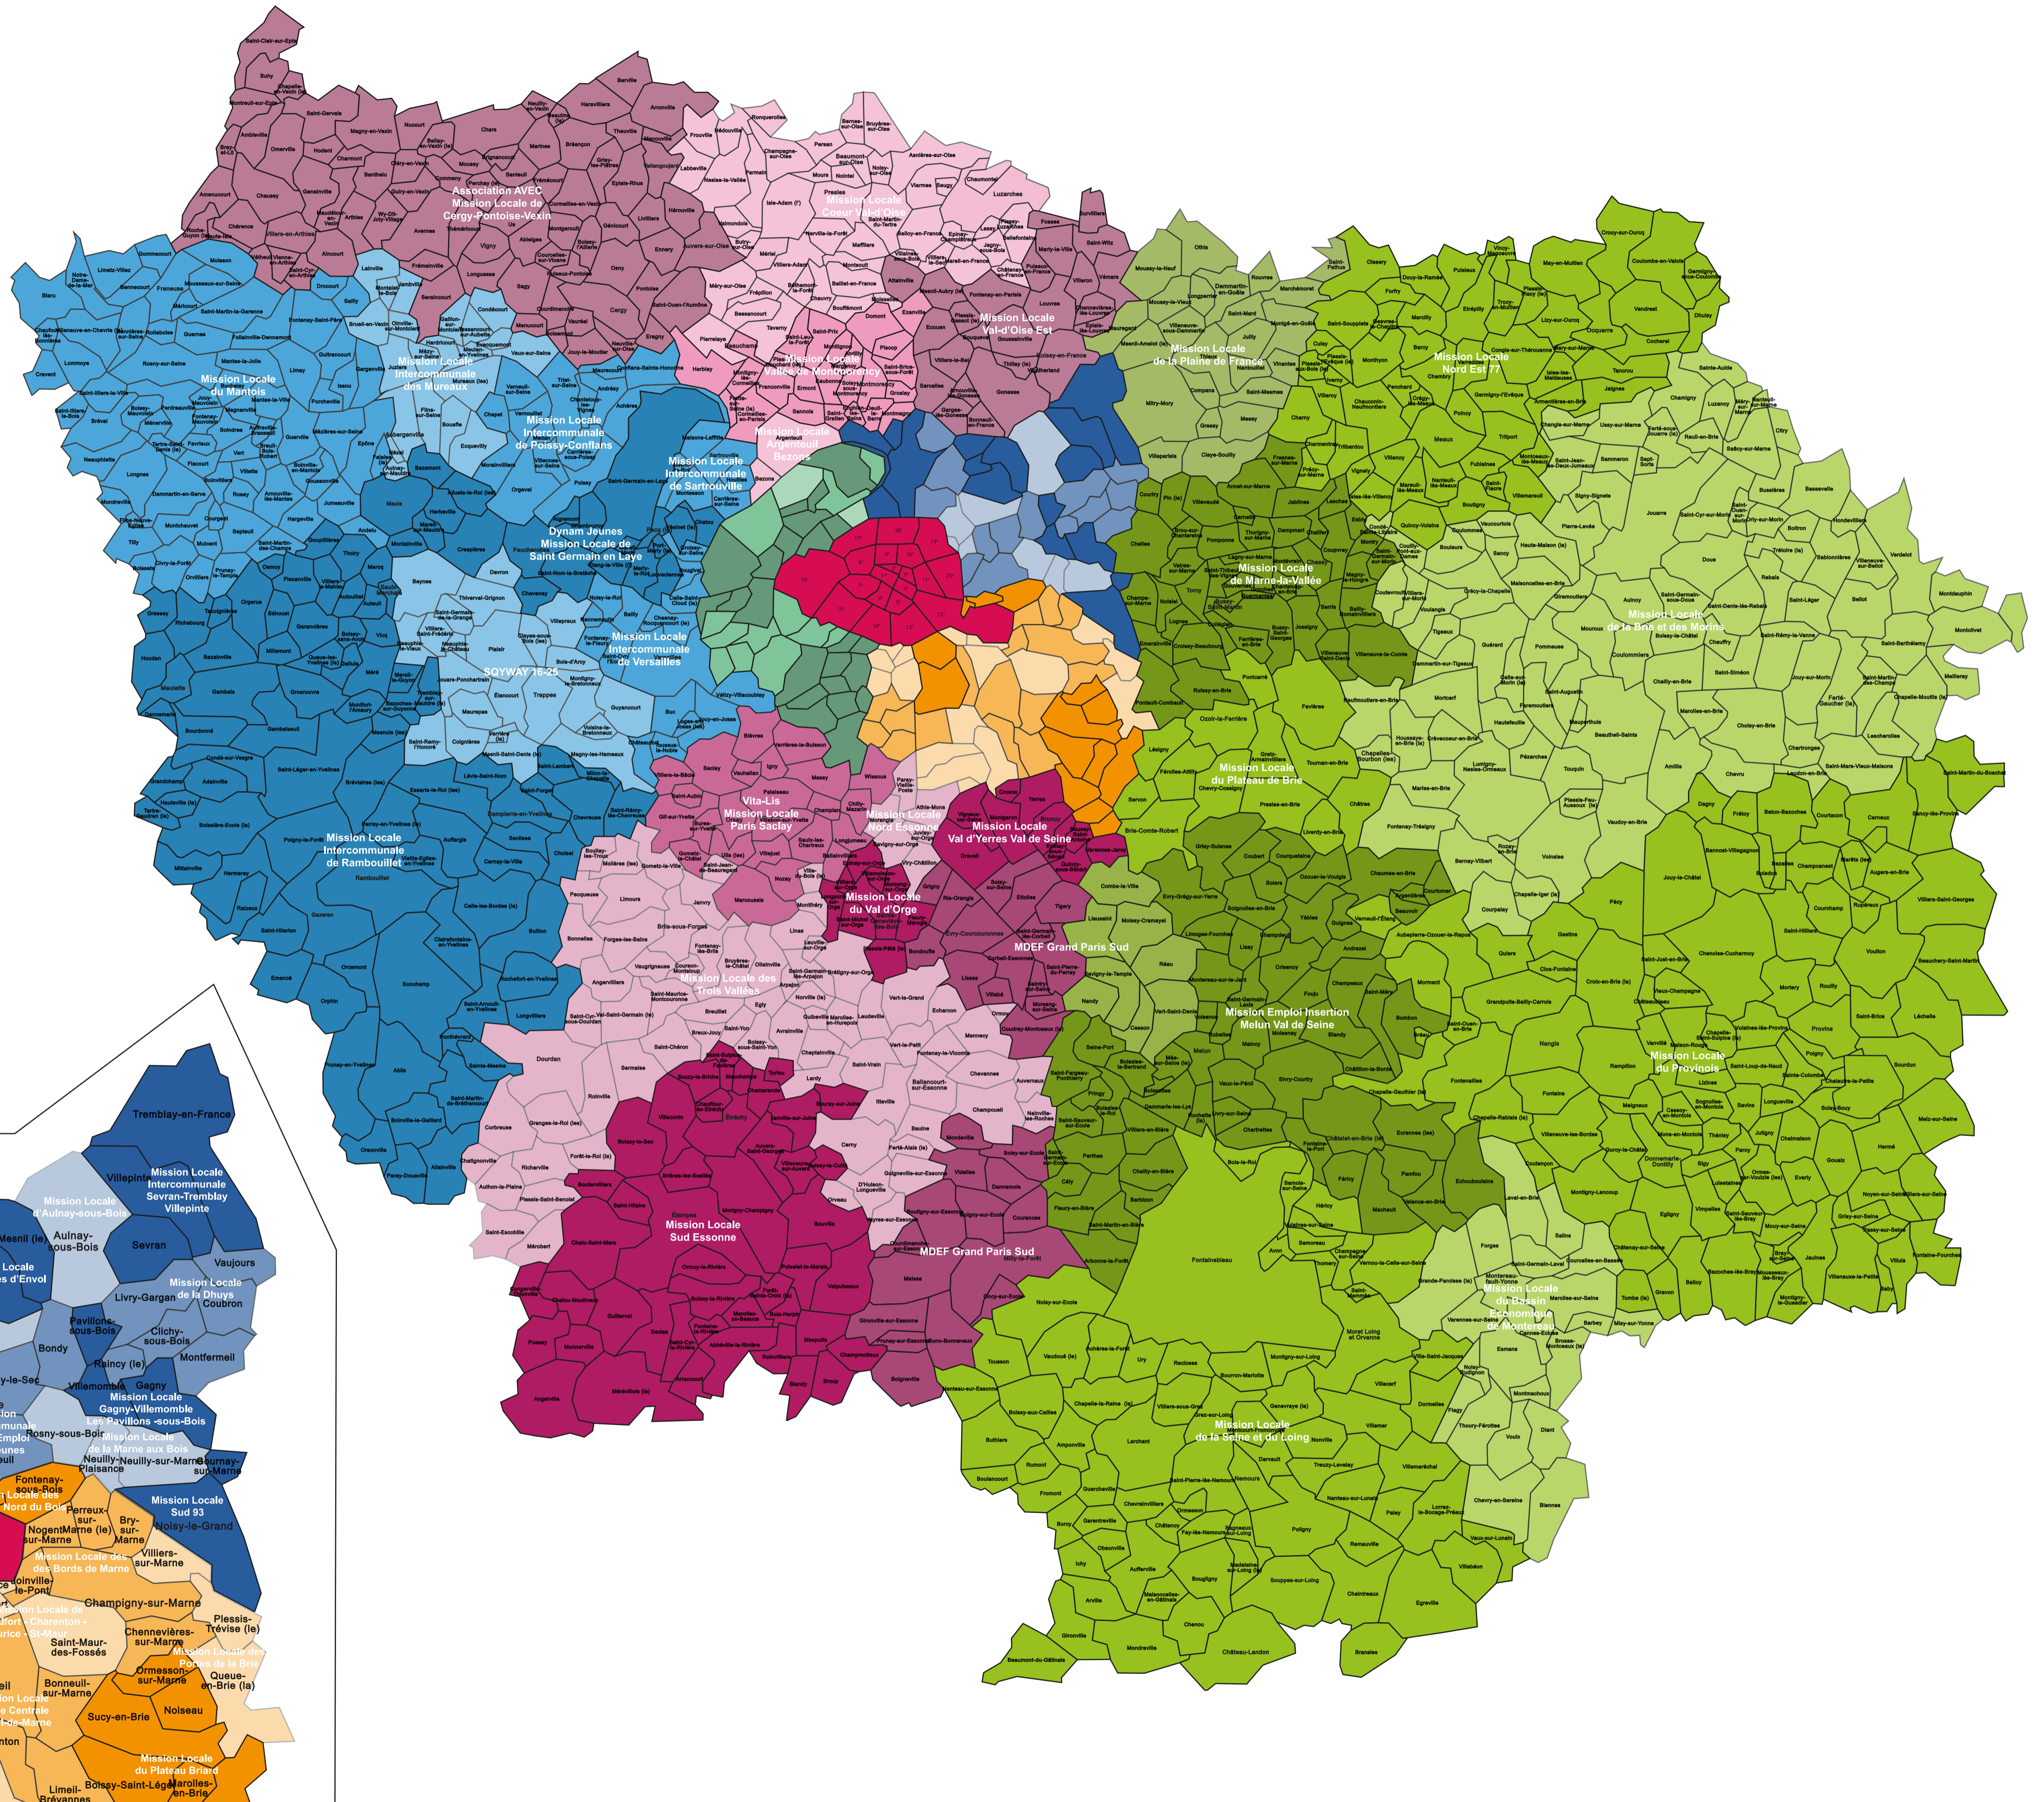

77 - Seine-et-Marne - 10 Missions Locales

78 - Yvelines - 8 Missions Locales

91 - Essonne - 7 Missions Locales

92 - Hauts-de-Seine - 8 Missions Locales

93 - Seine-Saint-Denis - 11 Missions Locales

94 - Val-de-Marne - 10 Missions Locales

Mission Locale Innovam
Mission Locale d'Iry - Vitry
Mission Locale Plaine Centrale du Val-de-Marne
Mission Locale de Maisons-Alfort - Charenton - Saint-Maurice - Saint-Maur
Mission Locale des Villes du Nord du Bois
Mission Locale des Bords de Marne
Mission Locale des Portes de la Brie
Mission Locale Bièvre Val-de-Marne
Mission Locale Orly - Choisy - Villeneuve - Ablon
Mission Locale du Plateau Briard

95 - Val-d'Oise - 5 Missions Locales

Légende :

- Perimètre d'une commune
- Nom d'une commune
- Nom d'une Mission Locale

Nota bene :

Le périmètre de la MDEF Grand Paris Sud est en deux parties et à cheval entre l'Essonne et la Seine-et-Marne.

Le périmètre de la Mission Locale d'Asnières-Villeneuve est en deux parties.

Fond de carte : Insitut Paris Région
Données cartographiques au 1er janvier 2026
Informations complémentaires : Association Régionale des Missions Locales d'Île-de-France